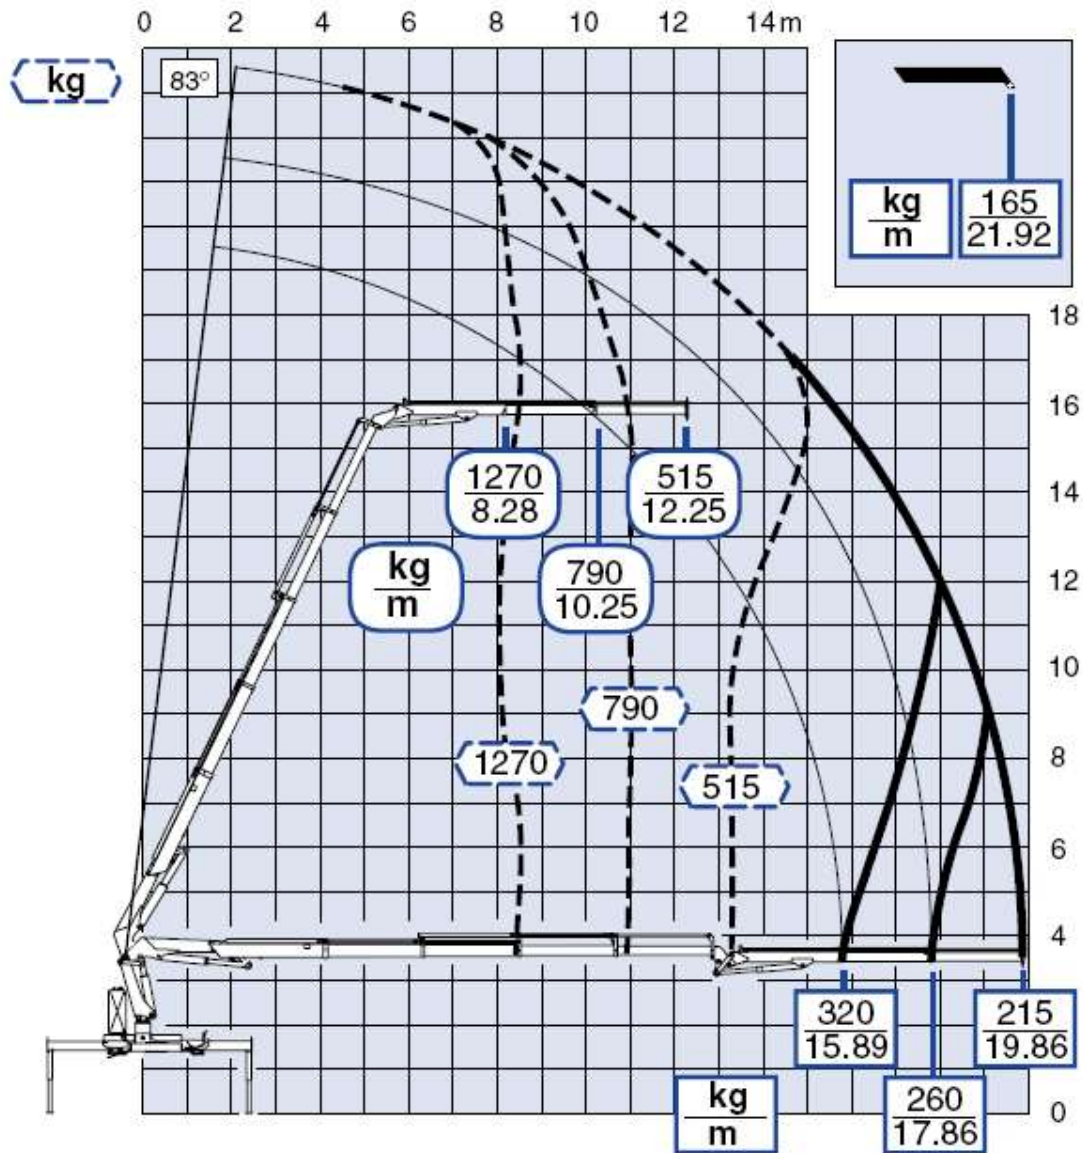

# Wagen 5

Krandiagramm 17mt Kran mit JIP

Schmid Billeter AG

Kranarbeiten Transporte Reparaturwerkstatt

Schwenkradius	400 °
Schwennkraft	2880 kpm