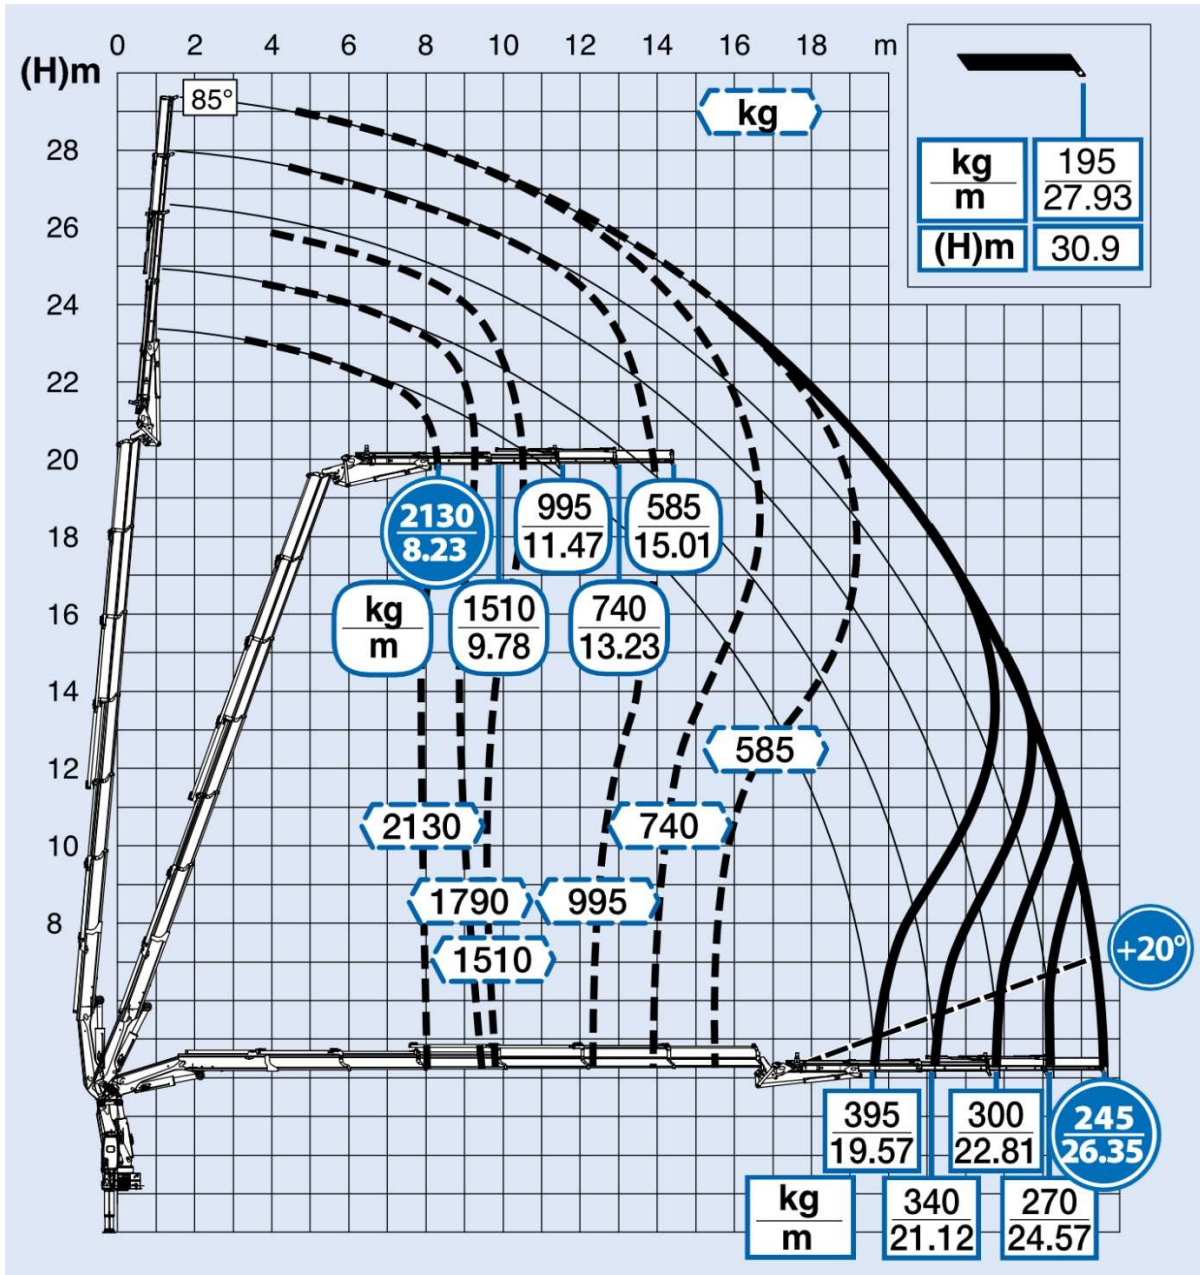

# Wagen 4

Krandiagramm 30mt Kran mit JIP

## Schmid Billeter AG

Kranarbeiten Transporte Reparaturwerkstatt

Angegebene Gewichte können um 25 % erhöht werden.